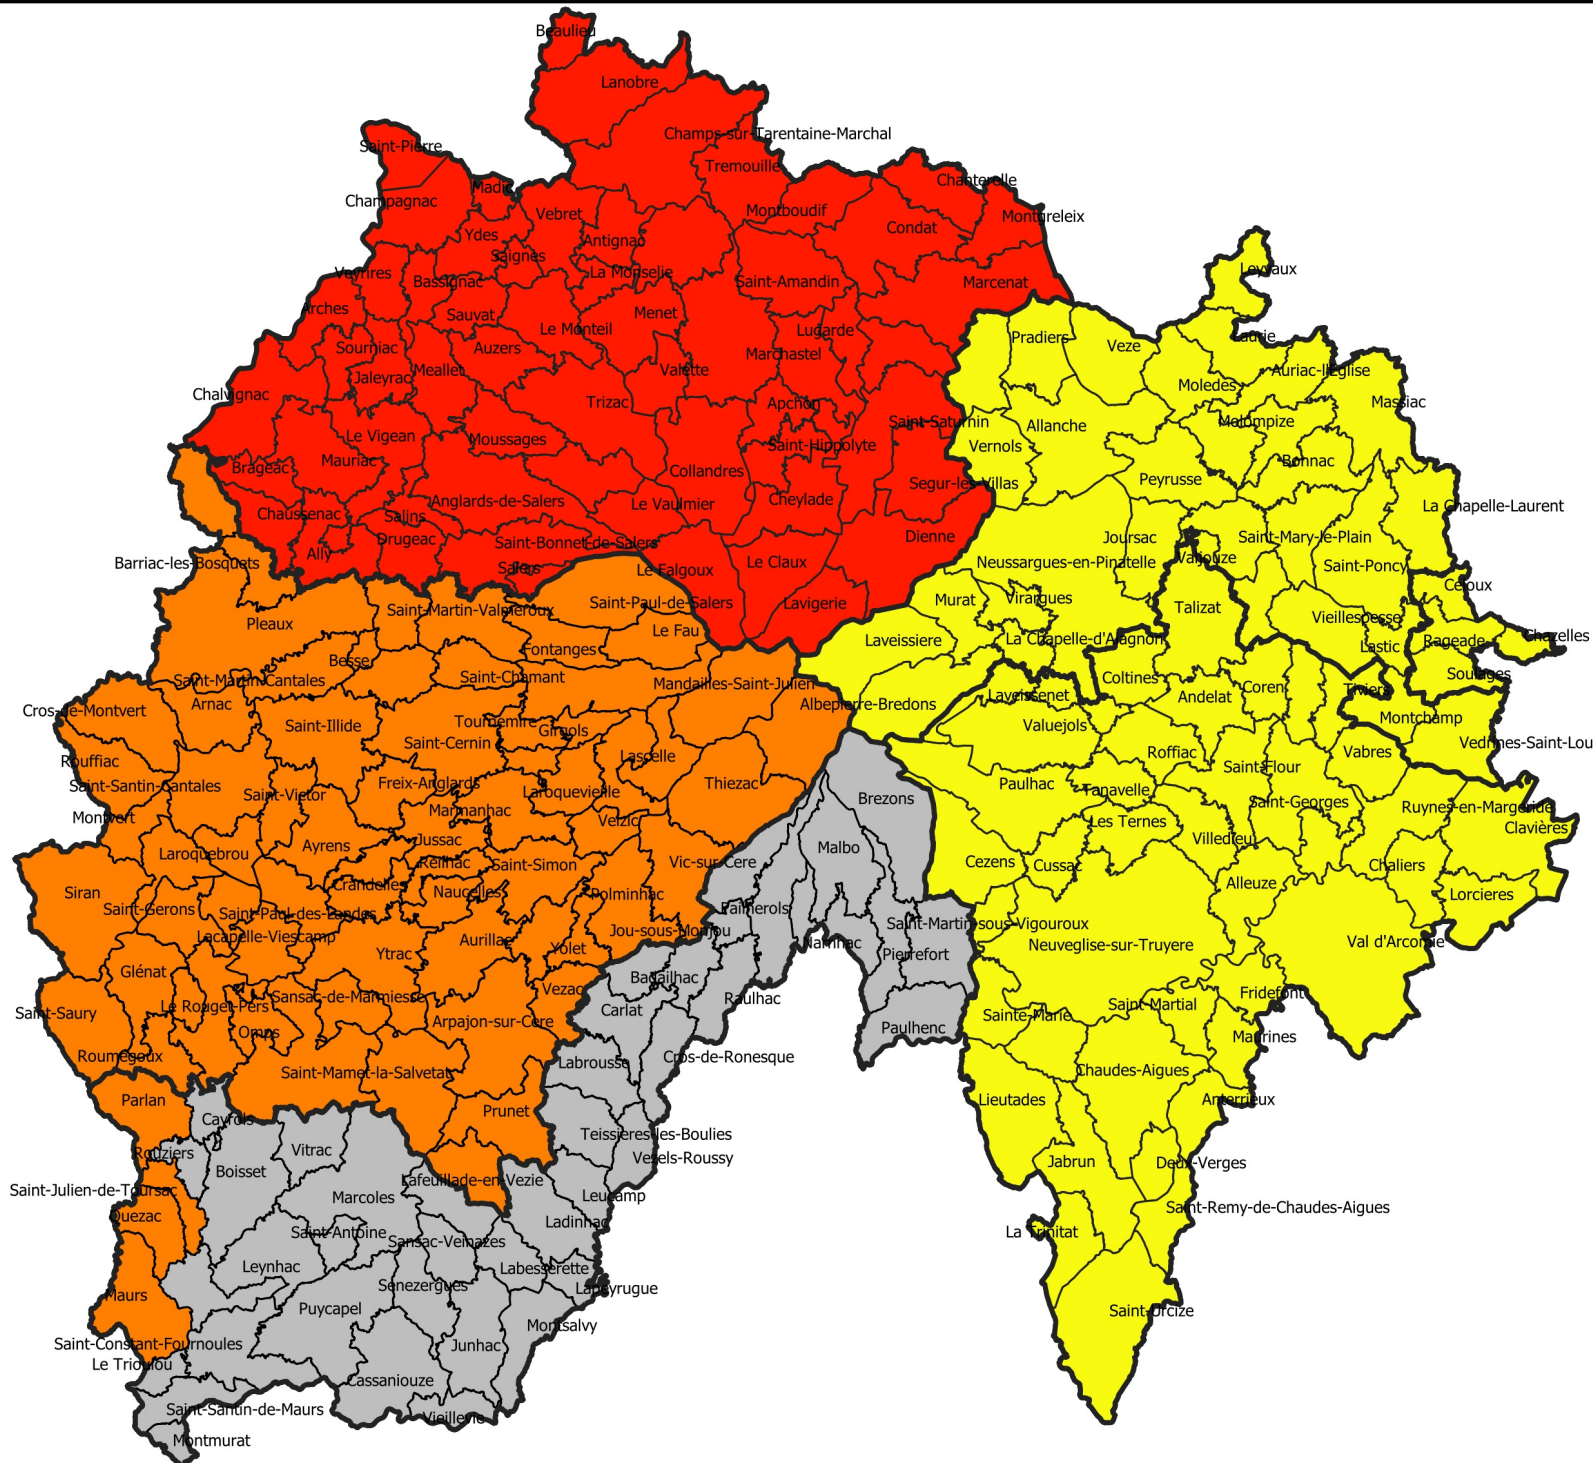

Zonage des limitations des usages de l'eau

Arrêté préfectoral du 06 août 2020

Légende

 Communes

Niveaux de sécheresse

 Situation normale

 Vigilance

 Alerte

 Alerte renforcée

 Crise

Données : DDT 15

PRÉFET DU CANTAL

DIRECTION
DÉPARTEMENTALE
DES TERRITOIRES

DDT15/Service Environnement/
UE/EC

06/08/2020